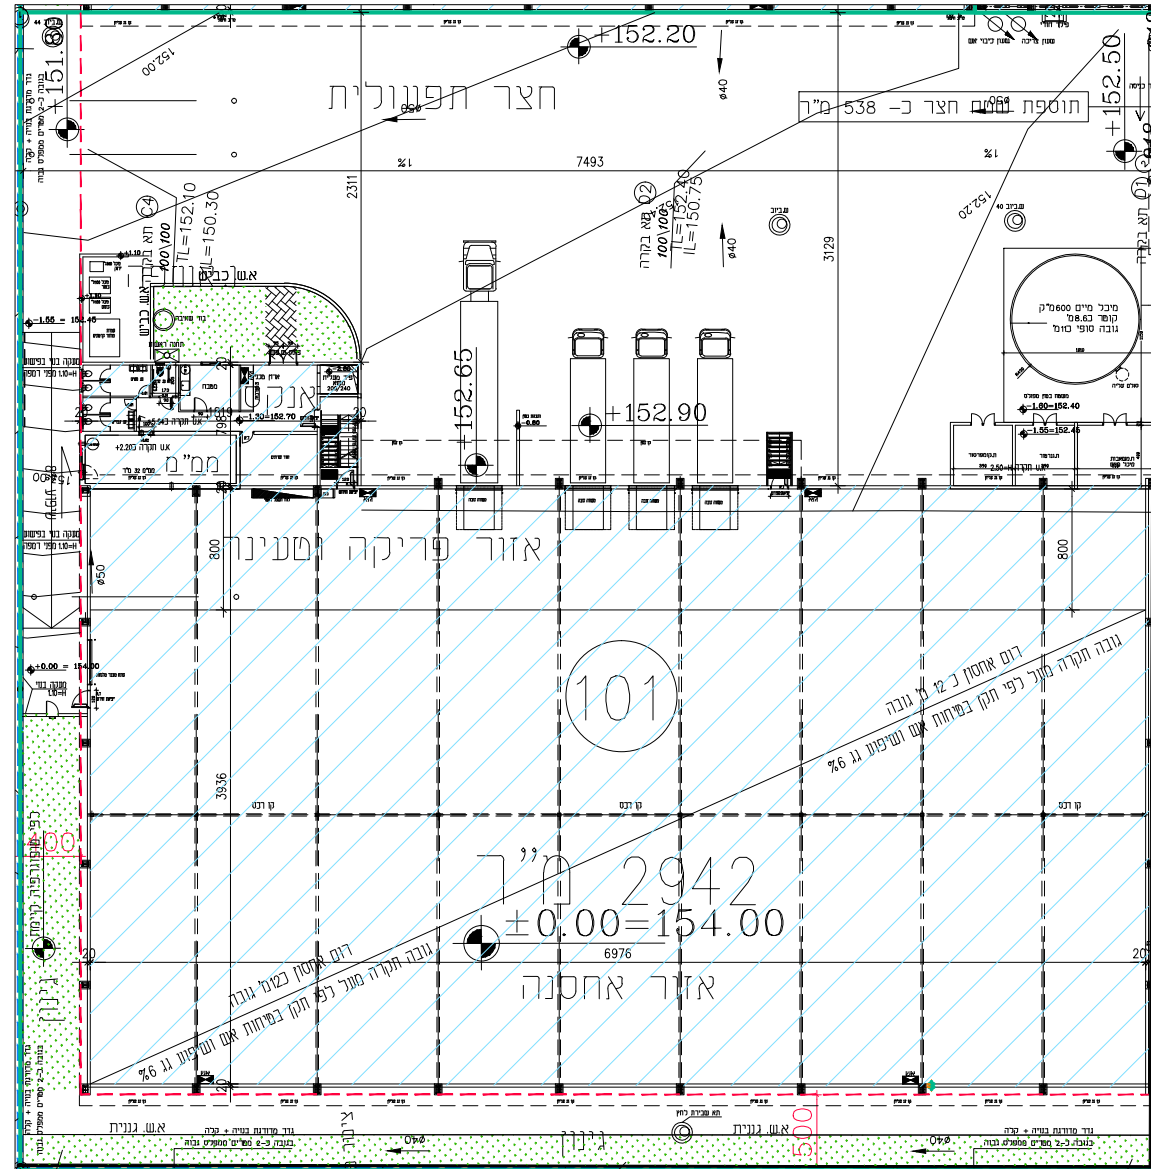

מסמך ללא נפקות משפטית

מתחם 101

סה"כ שטח מגרע 53,739 מ"ר

שטח המגרש (מ"ר)	שטח חצר הפתוחה (מ"ר)	שטח כלל המבנה (20%)	גדריות (מ"ר)	שטח תכנית (מ"ר)	מתחם (מ"ר)
5750	3346	2942	עתידי	2942	101
538					

לא מחייב !!!
 כל המידע הנמסר במסמך זה לא סופי
 וכפוף לשינויים מהותיים
 ללא הודעה מוקדמת

תאריך:	ק.מ.:
26.12.2017	1 : 500

שרטוט : תכנית קומת קרקע

התכנית להמחשה בלבד

Green Logistics
 וינגייט 37, הרצליה פיתוח
 טל. 077-4663400 פקס. 077-4663401
 E-MAIL: el@el-arch.com

*כל המפורט במסמך זה אינו מחייב וכפוף לשינויים מהותיים