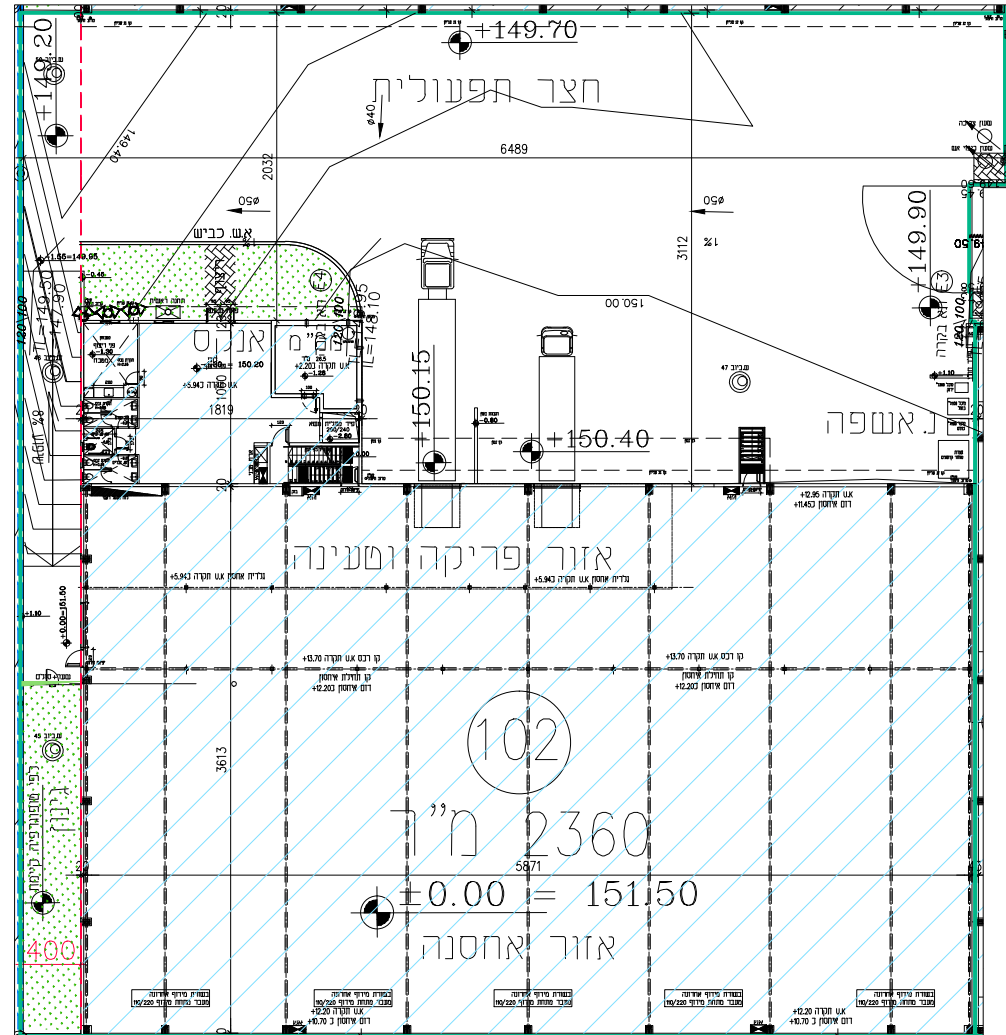

מסמר ללא נפקות משפטית

מתחם 102

סה"כ שטח מגרע 53,739 מ"ר

שטח המגרע (מ"ר)	שטח חצר הפתוחה (מ"ר)	שטח כלל המבנה (20%)	נגריות (20%)	שטח תכנית (מ"ר)	מתחם
4289	1929	2832	472	2360	102

לא מחייב !!!

כל המידע הנמסר במסמך זה לא סופי

וכפוף לשינויים מהותיים

ללא הודעה מוקדמת

תאריך: 26.12.2017
ק.מ.: 1 : 500

שרטוט: תכנית קומת קרקע

התכנית להמחשה בלבד

Green Logistics

וינגייט 37, הרצליה פיתוח

טל. 077-4663400 פקס. 077-4663401