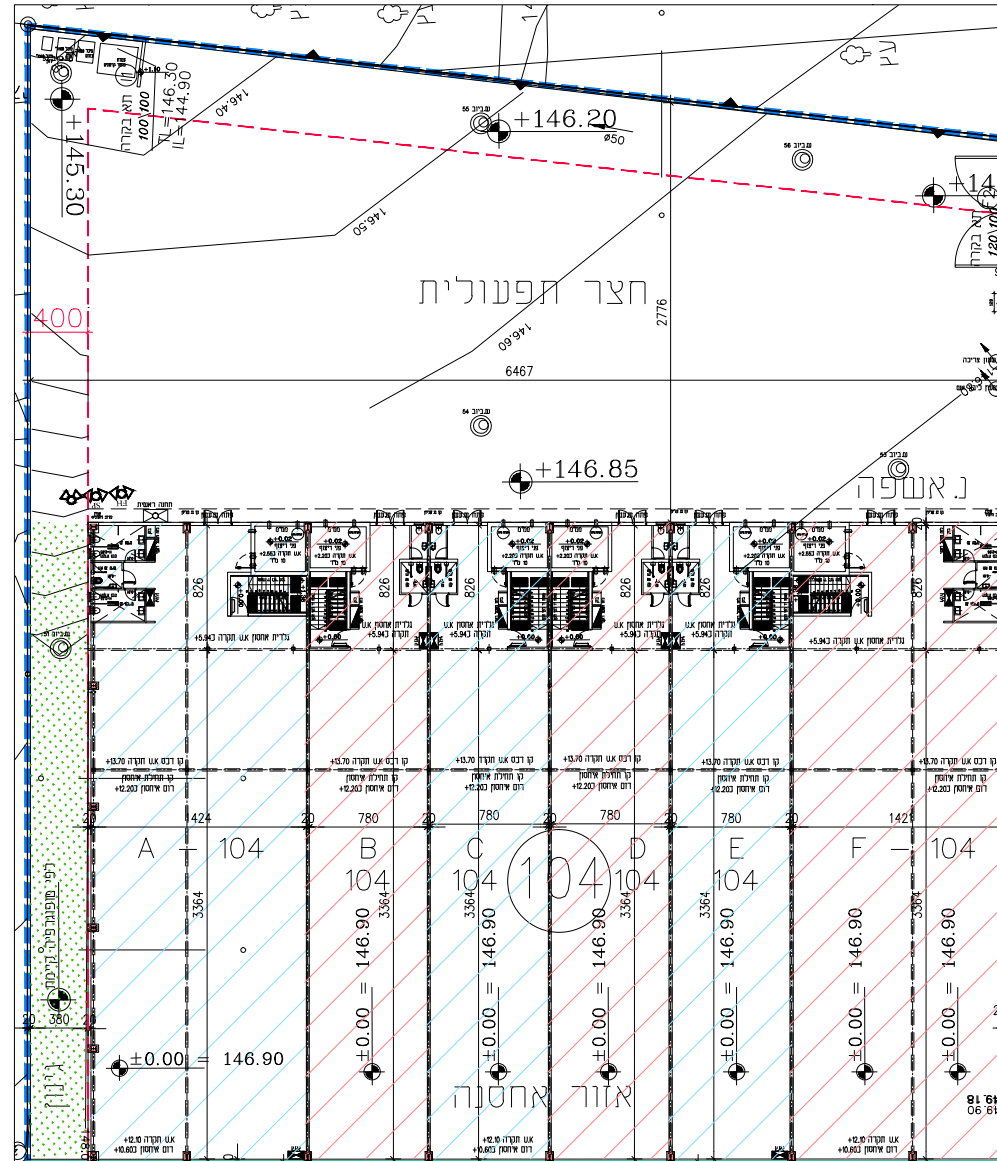

# מסמר ללא נפקות משפטית

מתחם 104

סה"כ שטח מגרע 53,739 מ"ר

שטח תכנית (מ"ר)		שטח חצר (מ"ר)		שטח חצר (מ"ר)		שטח חצר (מ"ר)		שטח חצר (מ"ר)	
מתחם		המבנה (מ"ר)		הפתוח (מ"ר)		המבנה (מ"ר)		הפתוח (מ"ר)	
2582 (104)		516		3098		2063		4645	
A	B	A	B	A	B	A	B	A	B
614	338.5	123	67.5	614	338.5	123	67.5	614	338.5
C	D	C	D	C	D	C	D	C	D
67.5	67.5	67.5	67.5	67.5	67.5	67.5	67.5	67.5	67.5
E	F	E	F	E	F	E	F	E	F
67.5	123	67.5	123	67.5	123	67.5	123	67.5	123

לא מחייב !!!

כל המידע הנמסר במסמך זה לא סופי וכפוף לשינויים מהותיים  
ללא הודעה מוקדמת

תאריך: 26.12.2017  
ק.מ.: 500 : 1

שרטוט: תכנית קומת קרקע

התכנית להמחשה בלבד

Green Logistics

וינגייט 37, הרצליה פיתוח  
טל. 077-4663400 פקס. 077-4663401  
E-MAIL: el@el-arch.com